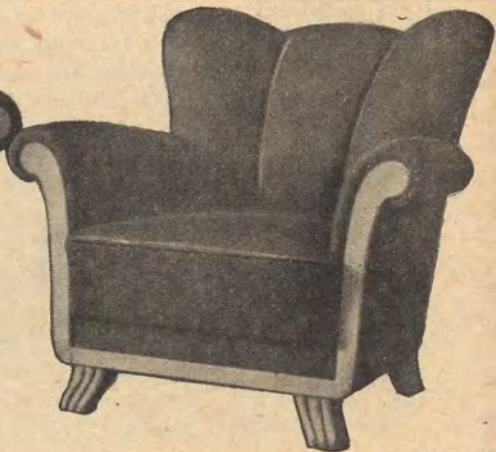

MODELL
KARL JOHAN

FÖRNÄM KARL-JOHAN — Stil, elegans och trivsel

Soffgrupp Karl-Johan i lyxutförande, av polerad björk i alm- eller mahognyfärg. Bästa stoppmaterial krollsplint, vadd och tagel. Mjuk och fyllig med resårstoppade sitsar, två gånger avsydda resårkanter och insydda stälten i framkanten. Kraftigt möbeltyg i röst, grön, blå eller beige grundton.

Nr 20 Fåtölj, höjd 82, bredd 85 och djup 56 cm. med 12 resårer i sitsen och bandresårer i ryggen, som är indelad i tre pipor, avdelade med silkesnodd. Tygätgång 3 meter.

Pris komplett med tyg 170.00

Pris med kundens tyg 135.00

Förnämt tyg, bästa utförande och lågt pris.
Kvalitetsgrupp för höga anspråk.

Nr 21 Bäddsoffa, höjd 81 cm., sitsdjup 54 cm. och längd 215 cm. Resårstoppad sits med 32 resårer. Sitsen fälles framåt och bildar ena bädden. Den andra utförd av resår-ram med kedjebotten. Lådan har plats för sängkläder. Utfällbara gavlar för bäddanordningen, praktisk och omtyckt. Tygätgång 6 meter.

Pris komplett med tyg 340.00

Pris med kundens tyg 270.00

Nr 20/21 Hel soffgrupp, omfattande 2 fåtöljer och bäddsoffa.

Pris komplett med tyg 668.00

Pris med kundens tyg 535.00